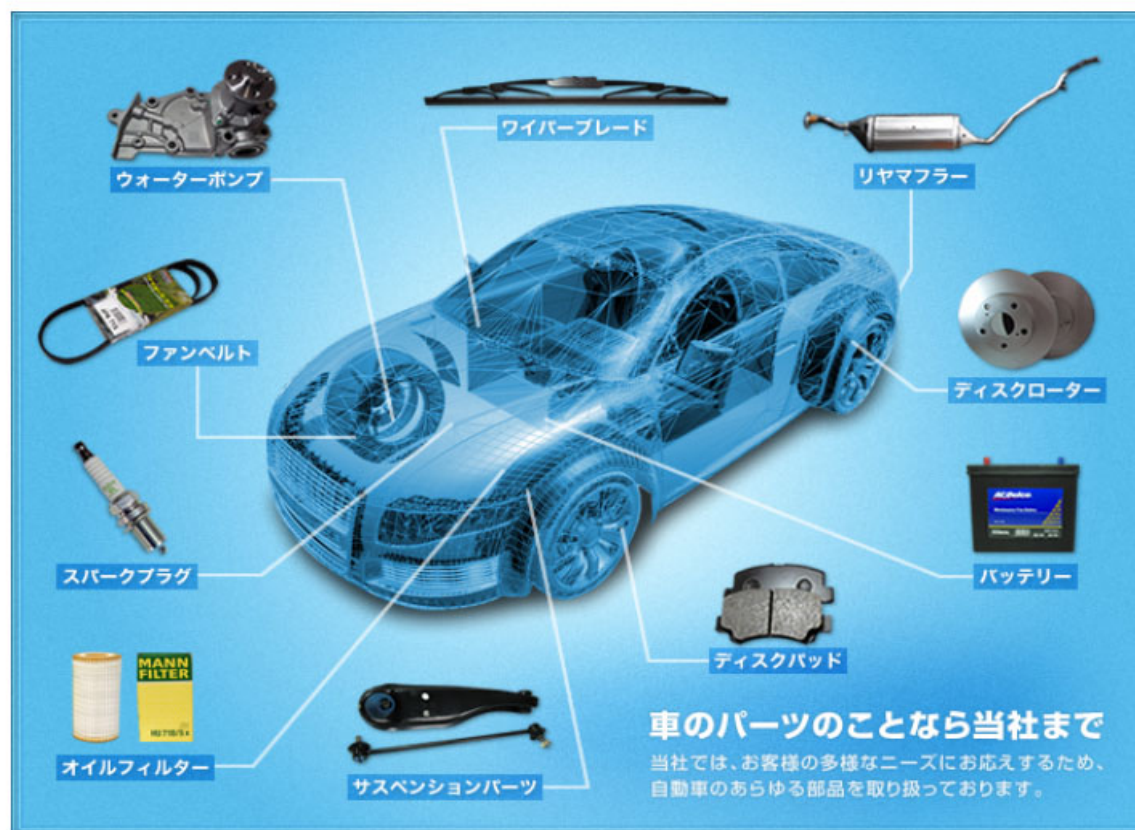

## 車のパーツのことなら当社まで

全国に7拠点の営業所を配置した仕入れ網から、国産車の車検パーツを中心に足回り品、クラッチ品、ワイパーブレード、各種リビルト品までフルラインナップで取り揃えています。外車部品に関しても大阪の外車部を軸に、純正品/優良部品の海外調達部品の流通を行なっていますので、国産車から外車まで取り扱っている自動車部品は幅広く、6万点以上にのぼります。

また、在庫がないものでもニーズがあれば探してご提供させていただける供給力には定評があり、多数のお得意様より信頼を頂いております。納品においても、WEB経由でお得意先様に即時対応できるWEB発注システムを通じた受発注を行なっており、タイムリーな納品を実現しております。